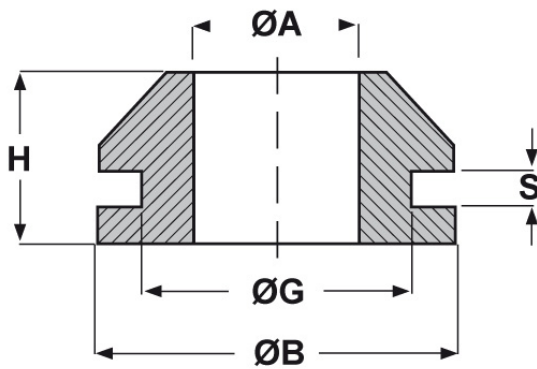

SCHEMA ARTICOLO

Articolo: KC 5-12-1,5 - Codice EZ: 131342

16/12/2024

forma A

forma B

Il disegno è indicativo e le proporzioni potrebbero non corrispondere alle dimensioni in tabella o reali.

ARTICOLO	specifica	ØA mm	ØG mm	S mm	ØB mm	H mm
KC 5-12-1,5*	forma A	5x3	12	1,5	13,7	9

Materiale: PVC.

Colore: nero.

Temperatura d'uso: -25°C / +60°C

Infiammabilità: antifiama e autoestinguente.

Tutte le informazioni e i dati riportati sono indicativi e possono essere soggetti a variazioni senza preavviso