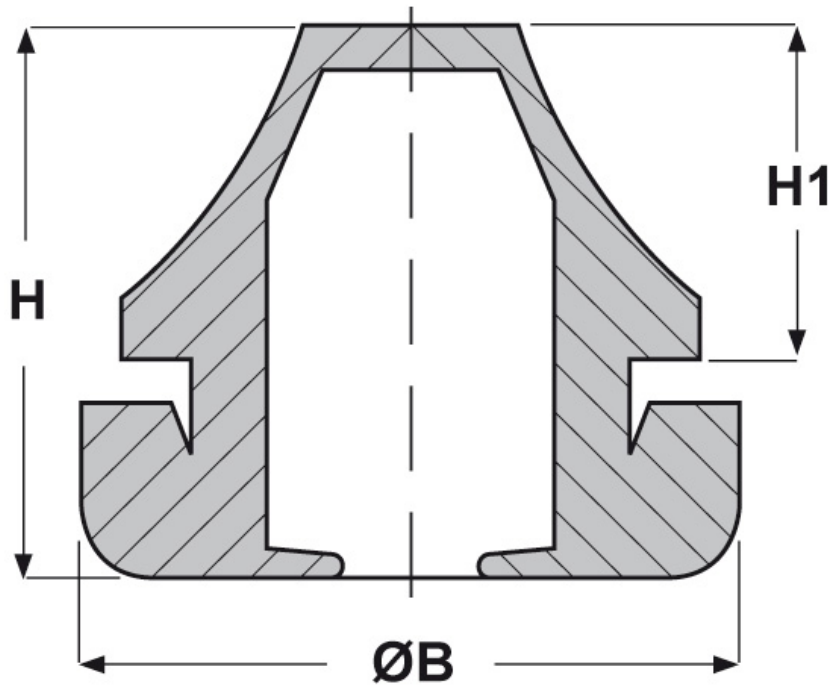

SCHEDA ARTICOLO

Articolo: IP-S PG2155.14.20 - Codice EZ: 131444

24/07/2024

ARTICOLO	colore	adatto a foro	Ø est. cavo min - max mm	Ø foro montaggio mm	spessore telaio mm	ØB mm	H mm	H1 mm
IP-S PG2155.14.20	grigio RAL 7001	PG21	14 - 20	29	1 - 4	35	24,8	17,6

Materiale: EPDM senza alogeni.

Colore: grigio chiaro Ral 7035, grigio scuro Ral 7001, nero Ral 9005.

Temperatura d'uso: -40°C / +110°C

Protezione IP: IP 67 secondo le specifiche EN 60529.

Normative e Certificazioni: sono conformi alla normativa SEMKO.