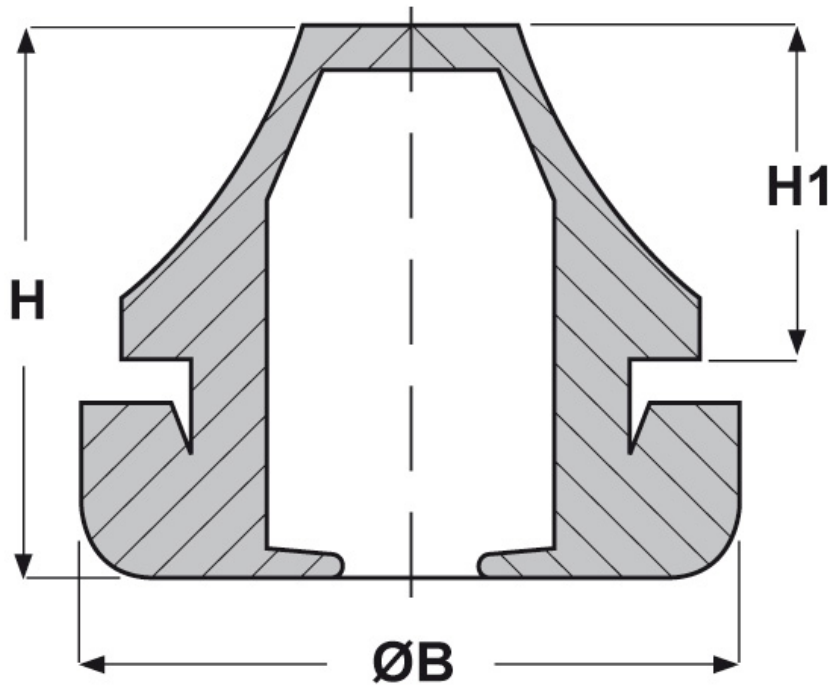

SCHEDA ARTICOLO

Articolo: IP-S PG2154.14.20 - Codice EZ: 131434

23/07/2024

ARTICOLO	colore	adatto a foro	Ø est. cavo min - max mm	Ø foro montaggio mm	spessore telaio mm	ØB mm	H mm	H1 mm
IP-S PG2154.14.20	grigio RAL 7035	PG21	14 - 20	29	1 - 4	35	24,8	17,6

Materiale: EPDM senza alogeni.	Colore: grigio chiaro Ral 7035, grigio scuro Ral 7001, nero Ral 9005.
Temperatura d'uso: -40°C / +110°C	Protezione IP: IP 67 secondo le specifiche EN 60529.
Normative e Certificazioni: sono conformi alla normativa SEMKO.	