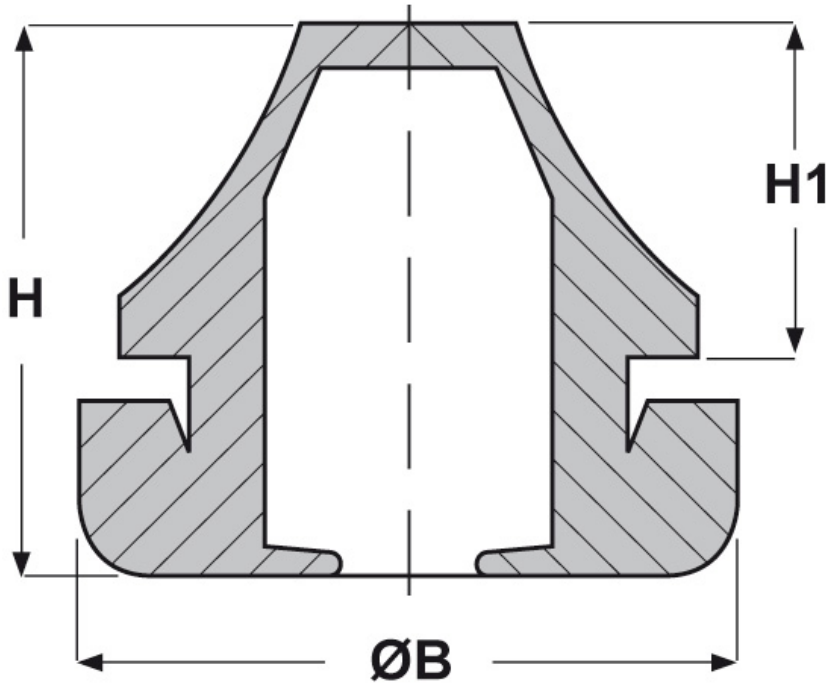

SCHEDA ARTICOLO

Articolo: IP-S PG1355.8.13 - Codice EZ: 131449

22/07/2024

ARTICOLO	colore	adatto a foro	Ø est. cavo min - max mm	Ø foro montaggio mm	spessore telaio mm	ØB mm	H mm	H1 mm
IP-S PG1355.8.13	grigio RAL 7001	PG13,5	8 - 13	20,5	1 - 4	25,5	20	12,7

Materiale: EPDM senza alogeni.

Colore: grigio chiaro Ral 7035, grigio scuro Ral 7001, nero Ral 9005.

Temperatura d'uso: -40°C / +110°C

Protezione IP: IP 67 secondo le specifiche EN 60529.

Normative e Certificazioni: sono conformi alla normativa SEMKO.