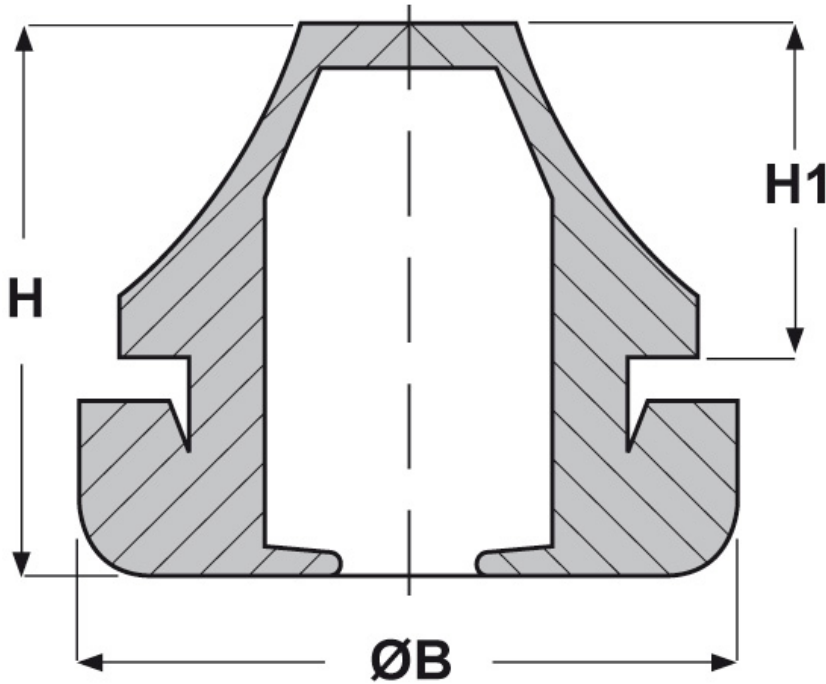

SCHEDA ARTICOLO

Articolo: IP-S M6356.34.45 - Codice EZ: 131397

24/07/2024

ARTICOLO	colore	adatto a foro	Ø est. cavo min - max mm	Ø foro montaggio mm	spessore telaio mm	ØB mm	H mm	H1 mm
IP-S M6356.34.45	nero RAL 9005	M63	34 - 45	63,5	1 - 4	73,5	40	28,9

Materiale: EPDM senza alogeni.	Colore: grigio chiaro Ral 7035, grigio scuro Ral 7001, nero Ral 9005.
Temperatura d'uso: -40°C / +110°C	Protezione IP: IP 67 secondo le specifiche EN 60529.
Normative e Certificazioni: sono conformi alla normativa SEMKO.	