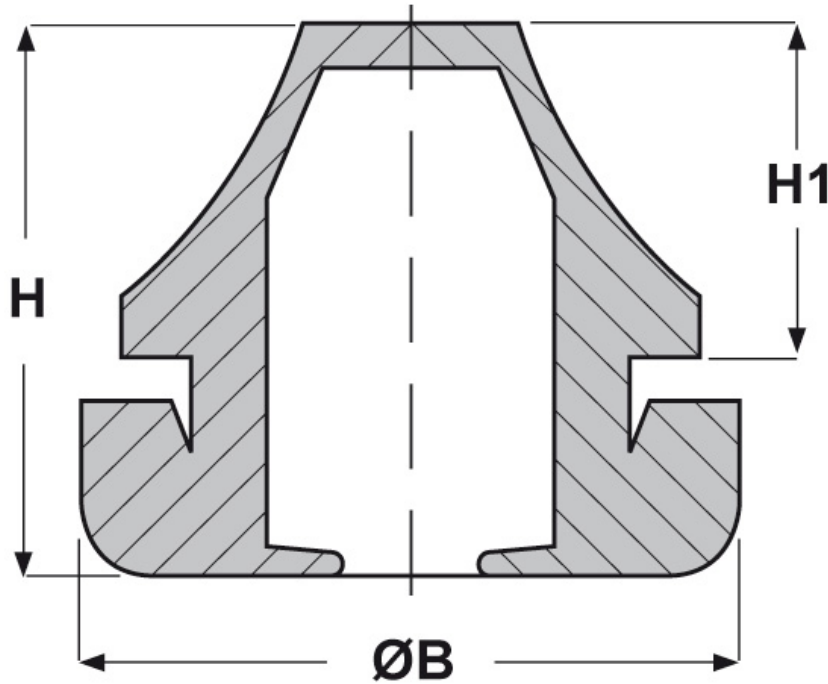

SCHEDA ARTICOLO

Articolo: IP-S M1256.4.7-TG - Codice EZ: 131455

20/07/2024

ARTICOLO	colore	adatto a foro	Ø est. cavo min - max mm	Ø foro montaggio mm	spessore telaio mm	ØB mm	H mm	H1 mm
IP-S M1256.4.7-TG	nero RAL 9005	M12	4 - 7	12,5	2 - 5	20	12,7	5,4

Materiale: EPDM senza alogeni.

Colore: grigio chiaro Ral 7035, grigio scuro Ral 7001, nero Ral 9005.

Temperatura d'uso: -40°C / +110°C

Protezione IP: IP 67 secondo le specifiche EN 60529.

Normative e Certificazioni: sono conformi alla normativa SEMKO.