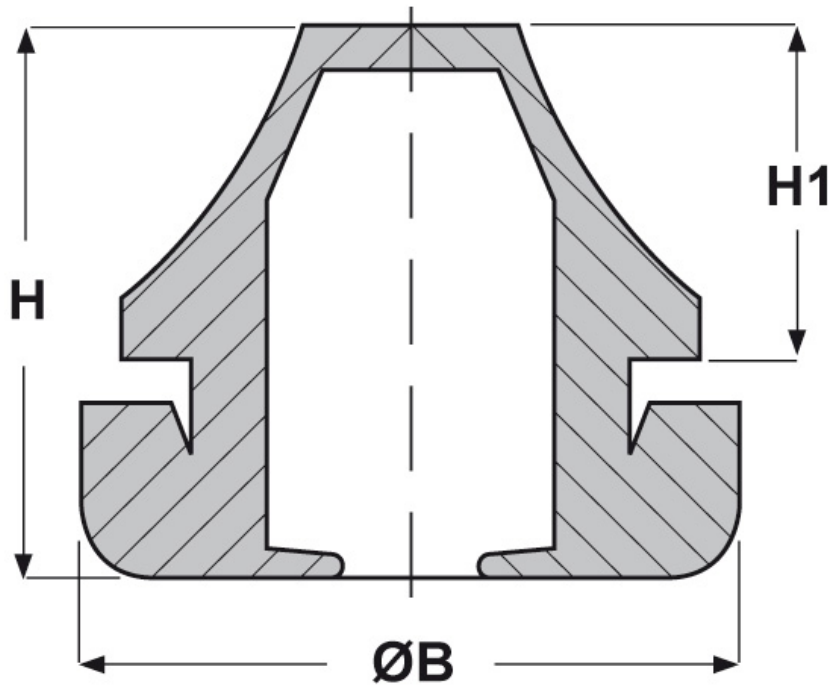

SCHEDA ARTICOLO

Articolo: IP-S M1256.4.7 - Codice EZ: 131390

23/07/2024

ARTICOLO	colore	adatto a foro	Ø est. cavo min - max mm	Ø foro montaggio mm	spessore telaio mm	ØB mm	H mm	H1 mm
IP-S M1256.4.7	nero RAL 9005	M12	4 - 7	12,5	0,5 - 2	20	12,7	5,4

Materiale: EPDM senza alogeni.	Colore: grigio chiaro Ral 7035, grigio scuro Ral 7001, nero Ral 9005.
Temperatura d'uso: -40°C / +110°C	Protezione IP: IP 67 secondo le specifiche EN 60529.
Normative e Certificazioni: sono conformi alla normativa SEMKO.	