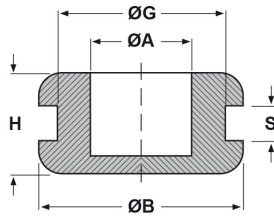

SCHEDA ARTICOLO

Articolo: KMFT 5 - Codice EZ: 120124

18/07/2024

forma bombata

forma piana

profilo tondo

ARTICOLO	specifica	ØA mm	ØG mm	S mm	ØB mm	H mm
KMFT 5	profilo tondo	18	21	1	35	9

Materiale: PVC.