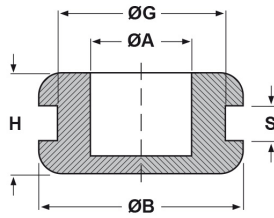

SCHEDA ARTICOLO

Articolo: KMFT 2 - Codice EZ: 120121

24/07/2024

forma bombata

forma piana

profilo tondo

ARTICOLO	specifica	ØA mm	ØG mm	S mm	ØB mm	H mm
KMFT 2	profilo tondo	9	12	1	22	6

Materiale: PVC.