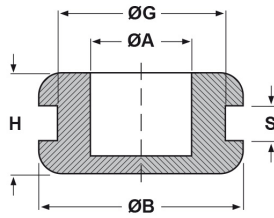

**SCHEDA ARTICOLO**

Articolo: KMFT 1 - Codice EZ: 120120

24/07/2024

forma bombata

forma piana

profilo tondo

ARTICOLO	specifica	ØA mm	ØG mm	S mm	ØB mm	H mm
KMFT 1	profilo tondo	5	8	1	18	5

Materiale: PVC.