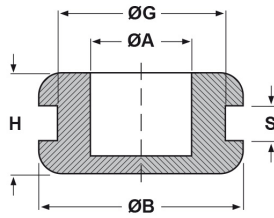

## SCHEDA ARTICOLO

Articolo: KMFP 5 - Codice EZ: 120004

23/07/2024

forma bombata

forma piana

profilo tondo

ARTICOLO	specifica	ØA mm	ØG mm	S mm	ØB mm	H mm
KMFP 5	forma piana	20	26	3	35	9,5

Materiale: PVC.