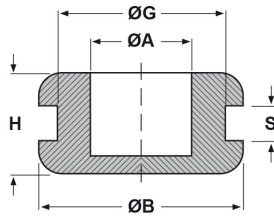

SCHEDA ARTICOLO

Articolo: KMFP 2 - Codice EZ: 120001

18/07/2024

forma bombata

forma piana

profilo tondo

ARTICOLO	specifica	ØA mm	ØG mm	S mm	ØB mm	H mm
KMFP 2	forma piana	18	26	3	35	9,5

Materiale: PVC.