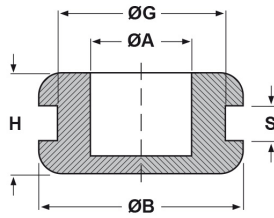

SCHEDA ARTICOLO

Articolo: KMFB 8 - Codice EZ: 119987

25/07/2024

forma bombata

forma piana

profilo tondo

ARTICOLO	specifica	ØA mm	ØG mm	S mm	ØB mm	H mm
KMFB 8	forma bombata	19,5	24	3	32	9,5

Materiale: PVC.