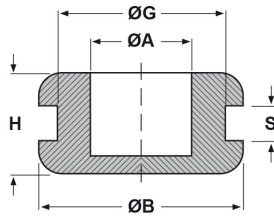

**SCHEDA ARTICOLO**

Articolo: KMFB 4 - Codice EZ: 119983

16/07/2024

forma bombata

forma piana

profilo tondo

ARTICOLO	specifica	ØA mm	ØG mm	S mm	ØB mm	H mm
KMFB 4	forma bombata	17,5	24	2	32	8,5

Materiale: PVC.