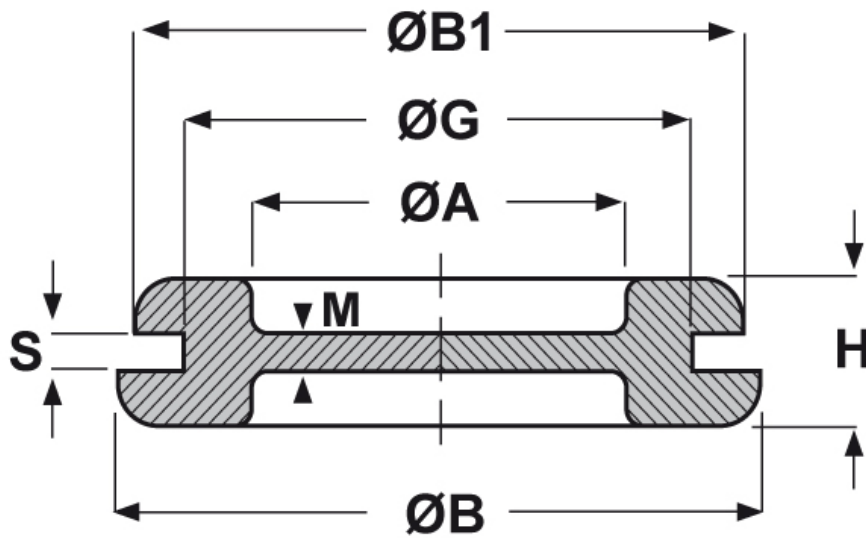

**SCHEMA ARTICOLO**

Articolo: PDG M32 GRIGI - Codice EZ: 130813

06/01/2025

Il disegno è indicativo e le proporzioni potrebbero non corrispondere alle dimensioni in tabella o reali.

| ARTICOLO      | colore | adatto a foro | $\text{Ø}A$ mm | $\text{Ø}G$ mm | S mm | $\text{Ø}B$ mm | $\text{Ø}B1$ mm | H mm | M mm |
|---------------|--------|---------------|----------------|----------------|------|----------------|-----------------|------|------|
| PDG M32 GRIGI | grigio | M32           | 29             | 32             | 2    | 43             | 43              | 9    | 1,5  |

Materiale: PVC 9542.

Colore: nero, grigio RAL 7035, bianco.

Temperatura d'uso: -30°C / +70°C

Infiammabilità: antifiama UL94-HB.

Tutte le informazioni e i dati riportati sono indicativi e possono essere soggetti a variazioni senza preavviso