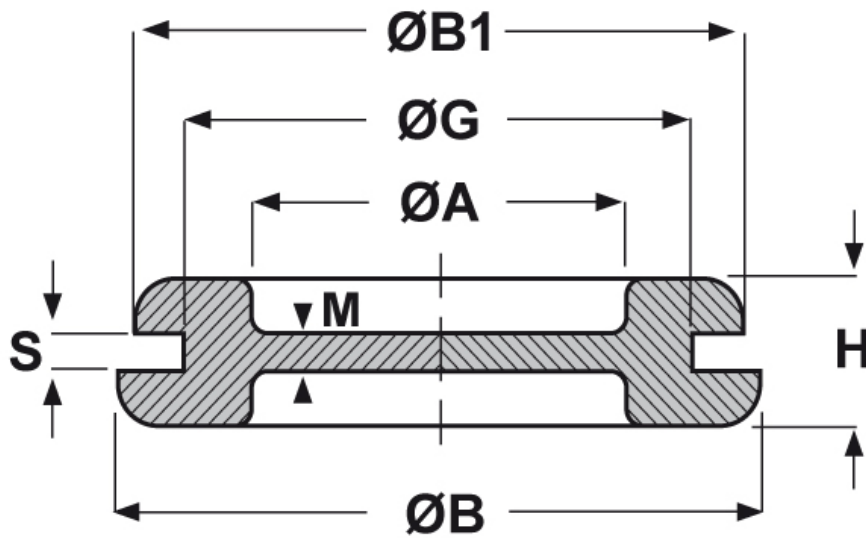

SCHEMA ARTICOLO

Articolo: PDG M25 GRIGI - Codice EZ: 130812

06/01/2025

Il disegno è indicativo e le proporzioni potrebbero non corrispondere alle dimensioni in tabella o reali.

ARTICOLO	colore	adatto a foro	ØA mm	ØG mm	S mm	ØB mm	ØB1 mm	H mm	M mm
PDG M25 GRIGI	grigio	M25	21	25	2	34,5	34,5	8	1

Materiale: PVC 9542.

Colore: nero, grigio RAL 7035, bianco.

Temperatura d'uso: -30°C / +70°C

Infiammabilità: antifiama UL94-HB.

Tutte le informazioni e i dati riportati sono indicativi e possono essere soggetti a variazioni senza preavviso