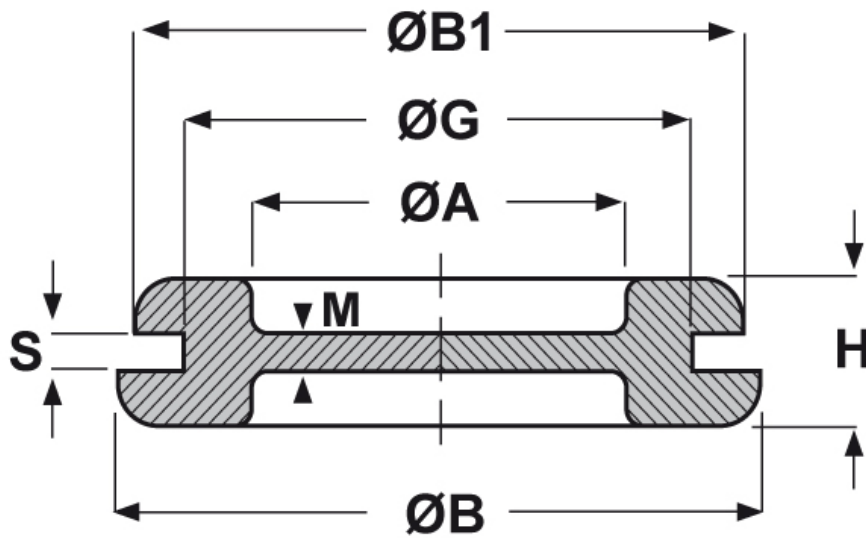

**SCHEMA ARTICOLO**

Articolo: PDG 21/E1 NERI - Codice EZ: 130786

06/01/2025

Il disegno è indicativo e le proporzioni potrebbero non corrispondere alle dimensioni in tabella o reali.

ARTICOLO	colore	adatto a foro	ØA mm	ØG mm	S mm	ØB mm	ØB1 mm	H mm	M mm
PDG 21/E1 NERI*	nero	-	21	28	1	34,5	34,5	8	1,2

Materiale: PVC 9542.

Colore: nero, grigio RAL 7035, bianco.

Temperatura d'uso: -30°C / +70°C

Infiammabilità: antifiama UL94-HB.

Tutte le informazioni e i dati riportati sono indicativi e possono essere soggetti a variazioni senza preavviso