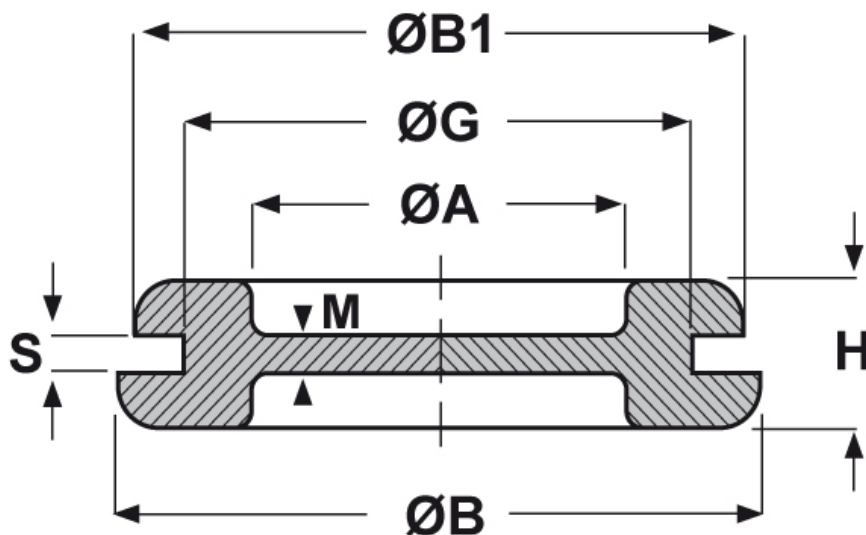

SCHEMA ARTICOLO

Articolo: PDG 21 GRIGI - Codice EZ: N.D

06/01/2025

Il disegno è indicativo e le proporzioni potrebbero non corrispondere alle dimensioni in tabella o reali.

ARTICOLO	colore	adatto a foro	ØA mm	ØG mm	S mm	ØB mm	ØB1 mm	H mm	M mm
PDG 21 GRIGI	grigio	-	21	28	2	34,5	34,5	8	1

Materiale: PVC 9542.

Colore: nero, grigio RAL 7035, bianco.

Temperatura d'uso: -30°C / +70°C

Infiammabilità: antifiama UL94-HB.

Tutte le informazioni e i dati riportati sono indicativi e possono essere soggetti a variazioni senza preavviso