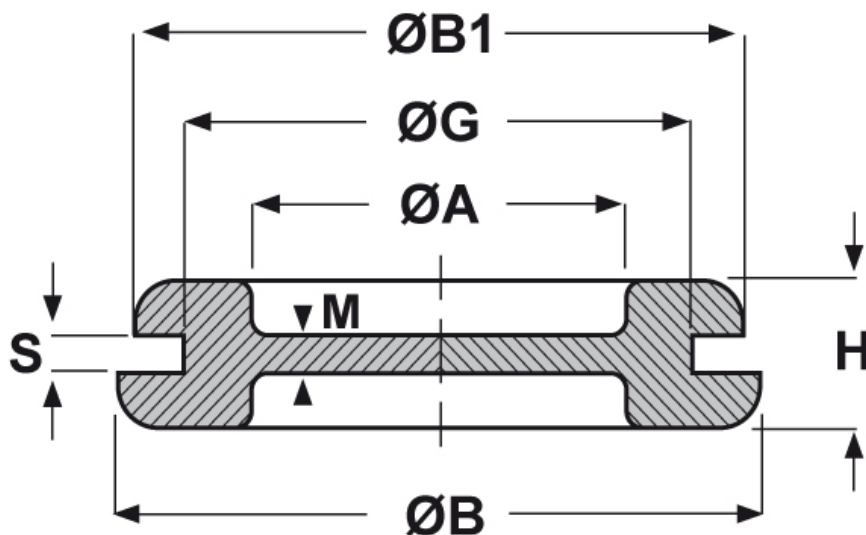

SCHEMA ARTICOLO

Articolo: PDG 21 BIANCHI - Codice EZ: N.D

06/01/2025

Il disegno è indicativo e le proporzioni potrebbero non corrispondere alle dimensioni in tabella o reali.

ARTICOLO	colore	adatto a foro	$\varnothing A$ mm	$\varnothing G$ mm	S mm	$\varnothing B$ mm	$\varnothing B1$ mm	H mm	M mm
PDG 21 BIANCHI	bianco	-	21	28	2	34,5	34,5	8	1

Materiale: PVC 9542.

Colore: nero, grigio RAL 7035, bianco.

Temperatura d'uso: -30°C / +70°C

Infiammabilità: antifiama UL94-HB.

Tutte le informazioni e i dati riportati sono indicativi e possono essere soggetti a variazioni senza preavviso