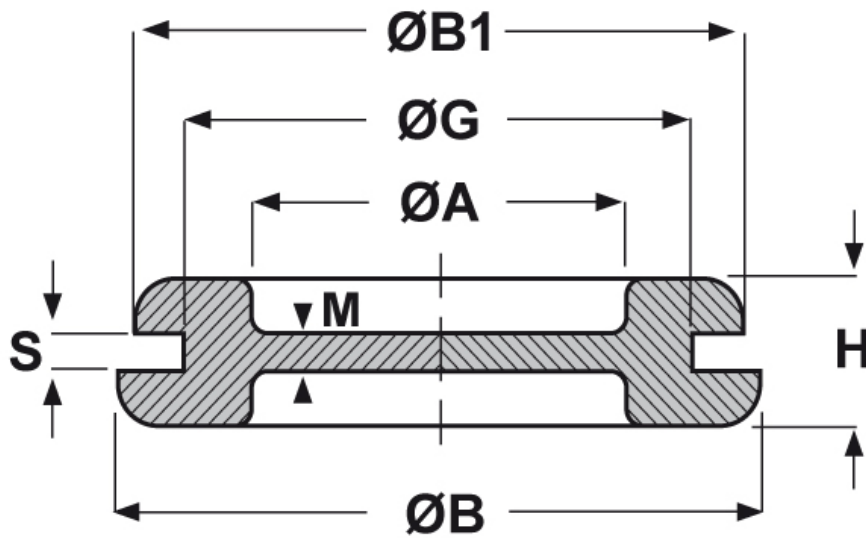

**SCHEMA ARTICOLO**

Articolo: PDG 16 GRIGI - Codice EZ: 130807

06/01/2025

Il disegno è indicativo e le proporzioni potrebbero non corrispondere alle dimensioni in tabella o reali.

ARTICOLO	colore	adatto a foro	ØA mm	ØG mm	S mm	ØB mm	ØB1 mm	H mm	M mm
PDG 16 GRIGI	grigio	-	16	22	2	27,5	26	7,4	1

Materiale: PVC 9542.	Colore: nero, grigio RAL 7035, bianco.
Temperatura d'uso: -30°C / +70°C	Infiammabilità: antifiama UL94-HB.

Tutte le informazioni e i dati riportati sono indicativi e possono essere soggetti a variazioni senza preavviso