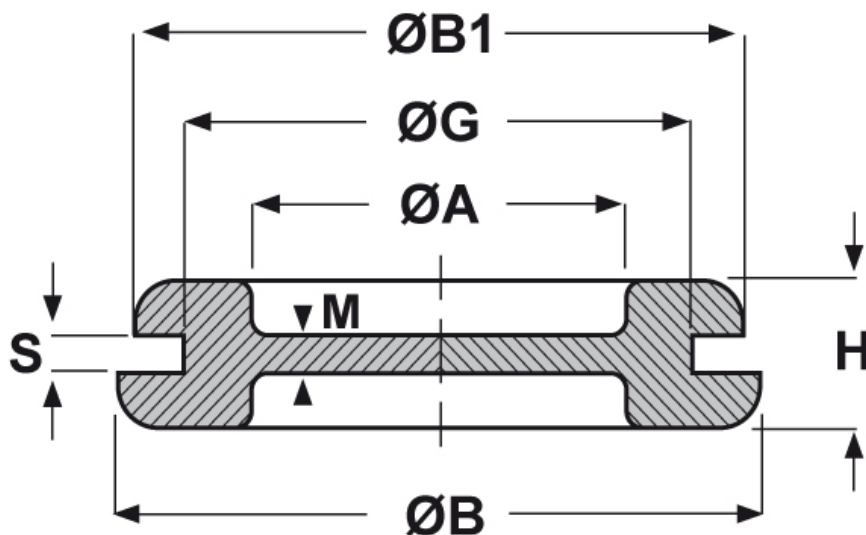

**SCHEMA ARTICOLO**

Articolo: PDG 13,5/M20 NERI - Codice EZ: 130770

06/01/2025

Il disegno è indicativo e le proporzioni potrebbero non corrispondere alle dimensioni in tabella o reali.

ARTICOLO	colore	adatto a foro	ØA mm	ØG mm	S mm	ØB mm	ØB1 mm	H mm	M mm
PDG 13,5/M20 NERI	nero	M20	13,5	20	2	24	24	7	1

Materiale: PVC 9542.

Colore: nero, grigio RAL 7035, bianco.

Temperatura d'uso: -30°C / +70°C

Infiammabilità: antifiama UL94-HB.

Tutte le informazioni e i dati riportati sono indicativi e possono essere soggetti a variazioni senza preavviso