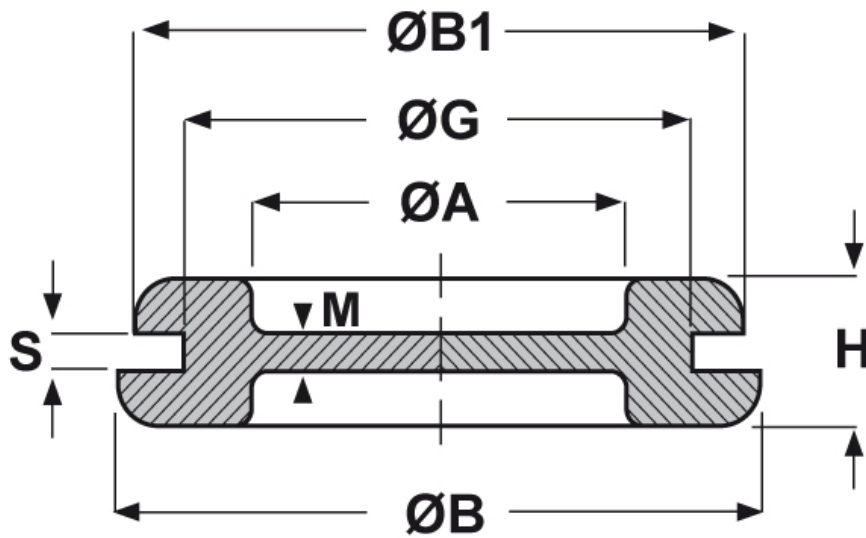

**SCHEMA ARTICOLO**

Articolo: PDG 13,5/M20 GRIGI - Codice EZ: 130811

05/01/2025

Il disegno è indicativo e le proporzioni potrebbero non corrispondere alle dimensioni in tabella o reali.

ARTICOLO	colore	adatto a foro	ØA mm	ØG mm	S mm	ØB mm	ØB1 mm	H mm	M mm
PDG 13,5/M20 GRIGI	grigio	M20	13,5	20	2	24	24	7	1

Materiale: PVC 9542.	Colore: nero, grigio RAL 7035, bianco.
Temperatura d'uso: -30°C / +70°C	Infiammabilità: antifiama UL94-HB.

Tutte le informazioni e i dati riportati sono indicativi e possono essere soggetti a variazioni senza preavviso