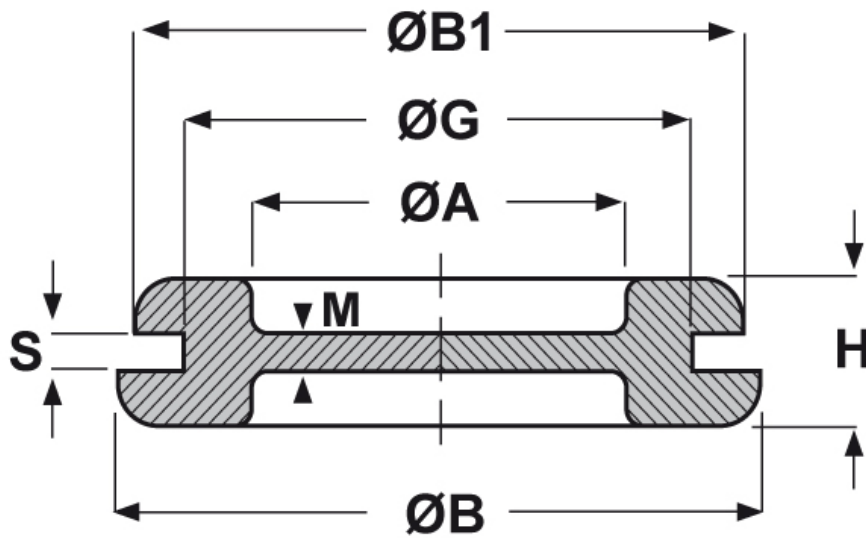

SCHEMA ARTICOLO

Articolo: PDG 13,5/M20 BIANCHI - Codice EZ: N.D

05/01/2025

Il disegno è indicativo e le proporzioni potrebbero non corrispondere alle dimensioni in tabella o reali.

ARTICOLO	colore	adatto a foro	ØA mm	ØG mm	S mm	ØB mm	ØB1 mm	H mm	M mm
PDG 13,5/M20 BIANCHI	bianco	M20	13,5	20	2	24	24	7	1

Materiale: PVC 9542.

Colore: nero, grigio RAL 7035, bianco.

Temperatura d'uso: -30°C / +70°C

Infiammabilità: antifiama UL94-HB.

Tutte le informazioni e i dati riportati sono indicativi e possono essere soggetti a variazioni senza preavviso