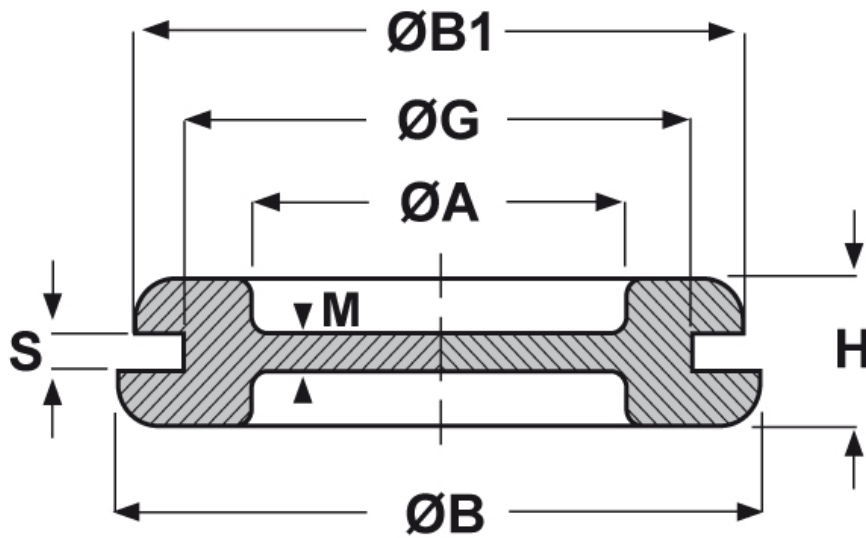

SCHEMA ARTICOLO

Articolo: PDG 11 GRIGI - Codice EZ: 130809

06/01/2025

Il disegno è indicativo e le proporzioni potrebbero non corrispondere alle dimensioni in tabella o reali.

ARTICOLO	colore	adatto a foro	ØA mm	ØG mm	S mm	ØB mm	ØB1 mm	H mm	M mm
PDG 11 GRIGI	grigio	-	11	18	2	22,5	21,5	7	1

Materiale: PVC 9542.

Colore: nero, grigio RAL 7035, bianco.

Temperatura d'uso: -30°C / +70°C

Infiammabilità: antifiama UL94-HB.

Tutte le informazioni e i dati riportati sono indicativi e possono essere soggetti a variazioni senza preavviso