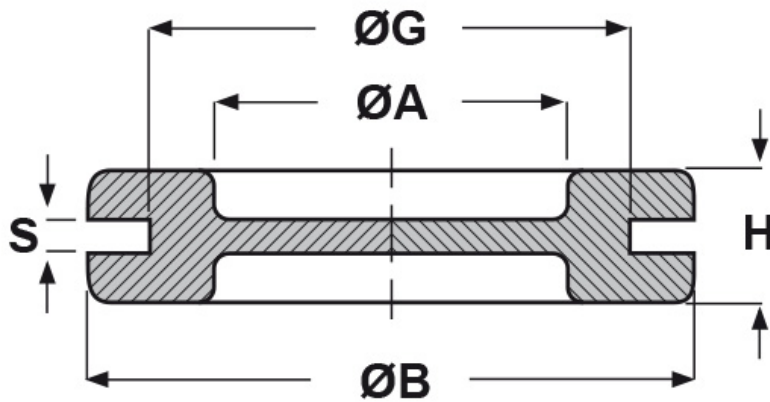

SCHEDA ARTICOLO

Articolo: KMM 9 - Codice EZ: 120078

15/01/2025

Il disegno è indicativo e le proporzioni potrebbero non corrispondere alle dimensioni in tabella o reali.

ARTICOLO	ØA mm	ØG mm	S mm	ØB mm	H mm
KMM 9	21	26	2	34	8

Materiale: PVC.

Colore: nero.

Temperatura d'uso: -25°C / +60°C

Infiammabilità: antifiama e autoestinguente.

Tutte le informazioni e i dati riportati sono indicativi e possono essere soggetti a variazioni senza preavviso