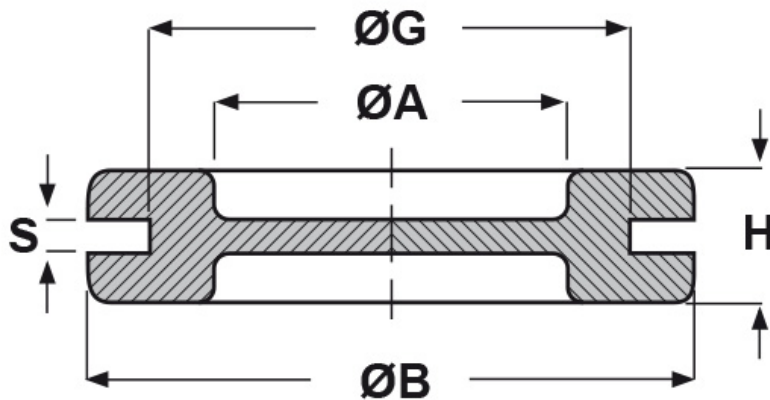

**SCHEMA ARTICOLO**

Articolo: KMM 8 - Codice EZ: 120077

15/01/2025

Il disegno è indicativo e le proporzioni potrebbero non corrispondere alle dimensioni in tabella o reali.

ARTICOLO	ØA mm	ØG mm	S mm	ØB mm	H mm
KMM 8	14	19	2,5	24	7

Materiale: PVC.

Colore: nero.

Temperatura d'uso: -25°C / +60°C

Infiammabilità: antifiama e autoestinguente.

Tutte le informazioni e i dati riportati sono indicativi e possono essere soggetti a variazioni senza preavviso