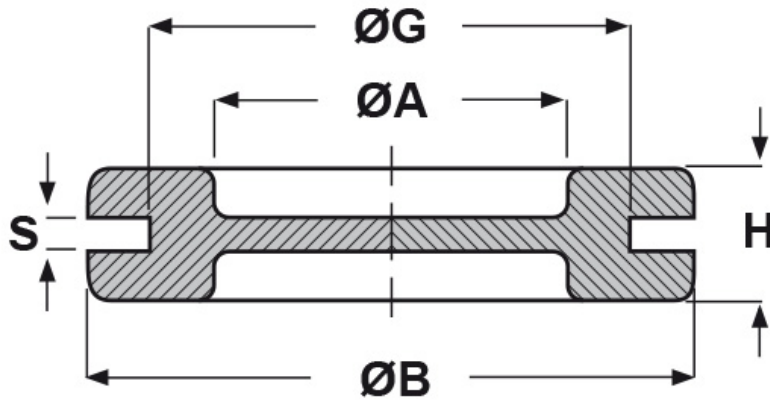

SCHEMA ARTICOLO

Articolo: KMM 6 - Codice EZ: 120075

15/01/2025

Il disegno è indicativo e le proporzioni potrebbero non corrispondere alle dimensioni in tabella o reali.

ARTICOLO	ØA mm	ØG mm	S mm	ØB mm	H mm
KMM 6	16	21	4	28	10

Materiale: PVC.

Colore: nero.

Temperatura d'uso: -25°C / +60°C

Infiammabilità: antifiama e autoestinguente.

Tutte le informazioni e i dati riportati sono indicativi e possono essere soggetti a variazioni senza preavviso