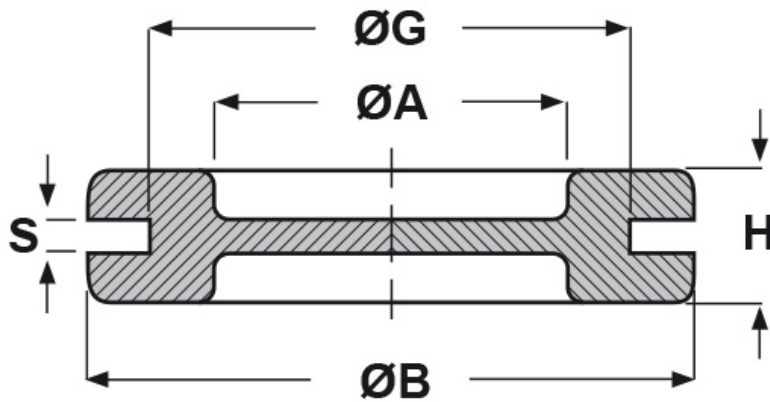

SCHEMA ARTICOLO

Articolo: KMM 5 - Codice EZ: 120074

15/01/2025

Il disegno è indicativo e le proporzioni potrebbero non corrispondere alle dimensioni in tabella o reali.

ARTICOLO	ØA mm	ØG mm	S mm	ØB mm	H mm
KMM 5	16	21	3	28	9

Materiale: PVC.

Colore: nero.

Temperatura d'uso: -25°C / +60°C

Infiammabilità: antifiama e autoestinguente.

Tutte le informazioni e i dati riportati sono indicativi e possono essere soggetti a variazioni senza preavviso