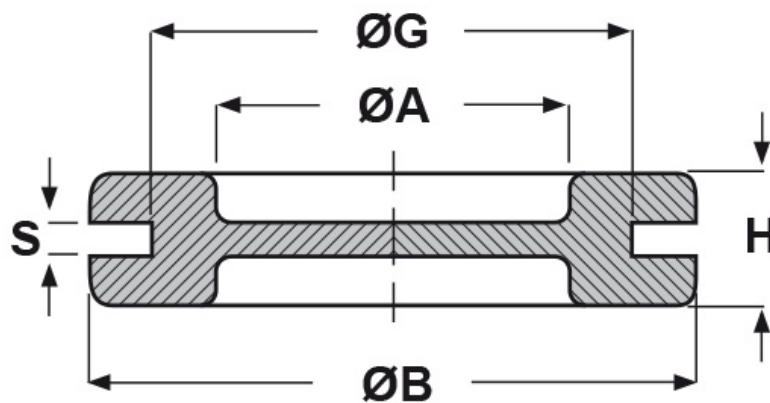

SCHEMA ARTICOLO

Articolo: KMM 4 - Codice EZ: 120073

15/01/2025

Il disegno è indicativo e le proporzioni potrebbero non corrispondere alle dimensioni in tabella o reali.

ARTICOLO	ØA mm	ØG mm	S mm	ØB mm	H mm
KMM 4	16	21	2	28	8

Materiale: PVC.

Colore: nero.

Temperatura d'uso: -25°C / +60°C

Infiammabilità: antifiama e autoestinguente.

Tutte le informazioni e i dati riportati sono indicativi e possono essere soggetti a variazioni senza preavviso