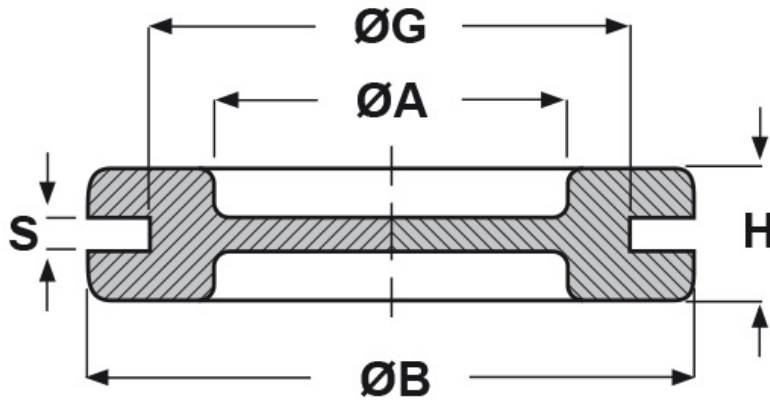

SCHEMA ARTICOLO

Articolo: KMM 3 - Codice EZ: 120072

15/01/2025

Il disegno è indicativo e le proporzioni potrebbero non corrispondere alle dimensioni in tabella o reali.

ARTICOLO	ØA mm	ØG mm	S mm	ØB mm	H mm
KMM 3	12	15	3,5	19	10

Materiale: PVC.

Colore: nero.

Temperatura d'uso: -25°C / +60°C

Infiammabilità: antifiama e autoestinguente.

Tutte le informazioni e i dati riportati sono indicativi e possono essere soggetti a variazioni senza preavviso