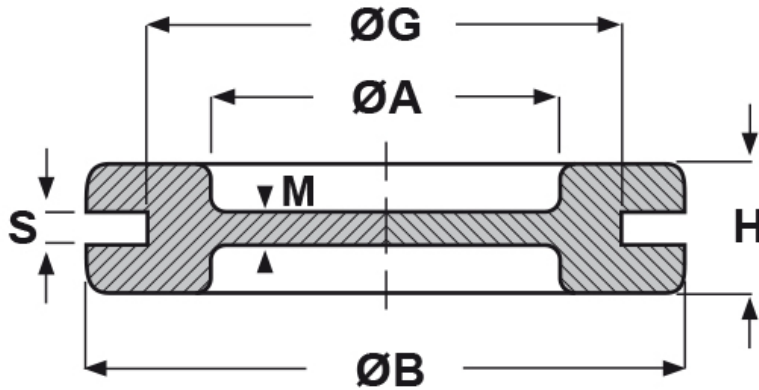

SCHEMA ARTICOLO

Articolo: DG 36E - Codice EZ: 130928

24/07/2024

ARTICOLO	specifica	adatto a foro	ØA mm	ØG mm	S mm	ØB mm	H mm	M mm
DG 36E	membrana spessorata	-	36	47	3	54	12	3

Materiale: neoprene.

Colore: nero.