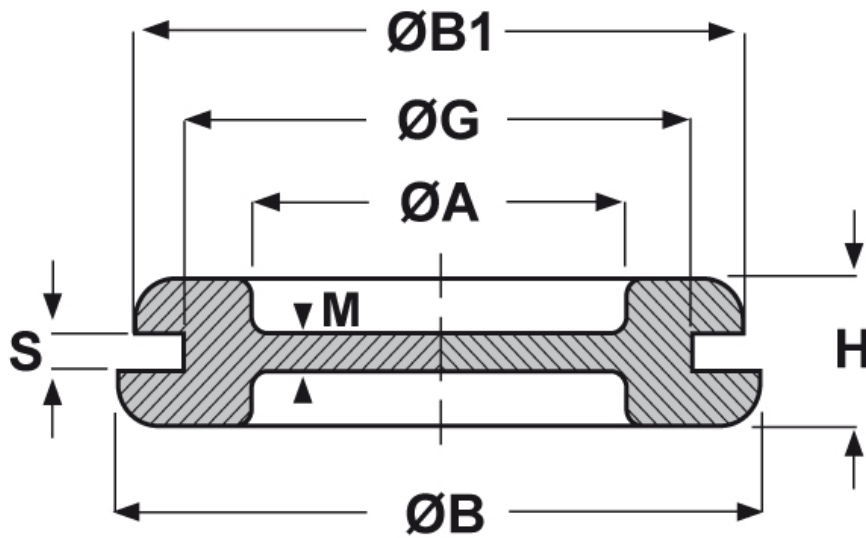

SCHEMA ARTICOLO

Articolo: DG-TPE 48 - Codice EZ: 130683

25/07/2024

ARTICOLO	$\text{Ø}A$ mm	$\text{Ø}G$ mm	S mm	$\text{Ø}B$ mm	$\text{Ø}B1$ mm	H mm	M mm
DG-TPE 48	47	59	2,5	67	67	10,5	1,5

Materiale: TPE senza alogeni.	Colore: nero.
Temperatura d'uso: -50°C / +125°C	Infiammabilità: antifiama UL94-HB.