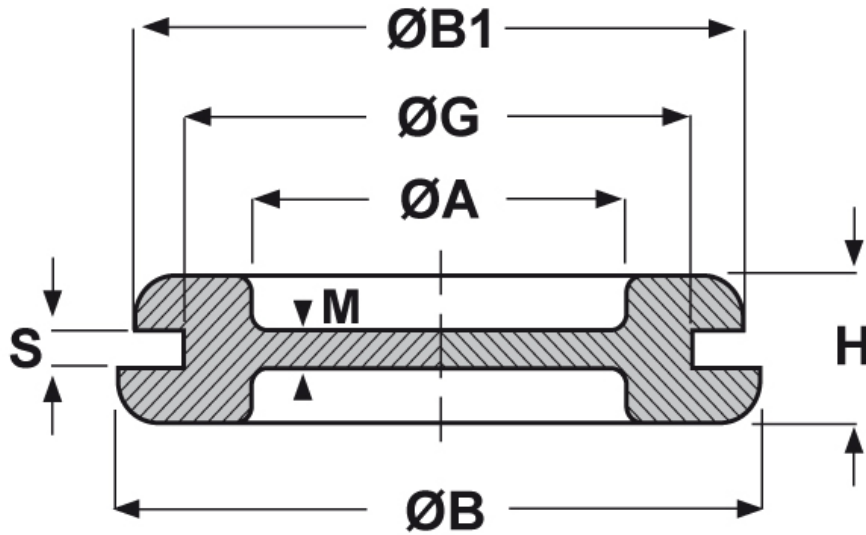

SCHEMA ARTICOLO

Articolo: DG-TPE 21 - Codice EZ: 130680

25/07/2024

ARTICOLO	ØA mm	ØG mm	S mm	ØB mm	ØB1 mm	H mm	M mm
DG-TPE 21*	21	28	1	34,5	34,5	8	1

Materiale: TPE senza alogeni.	Colore: nero.
Temperatura d'uso: -50°C / +125°C	Infiammabilità: antifiama UL94-HB.