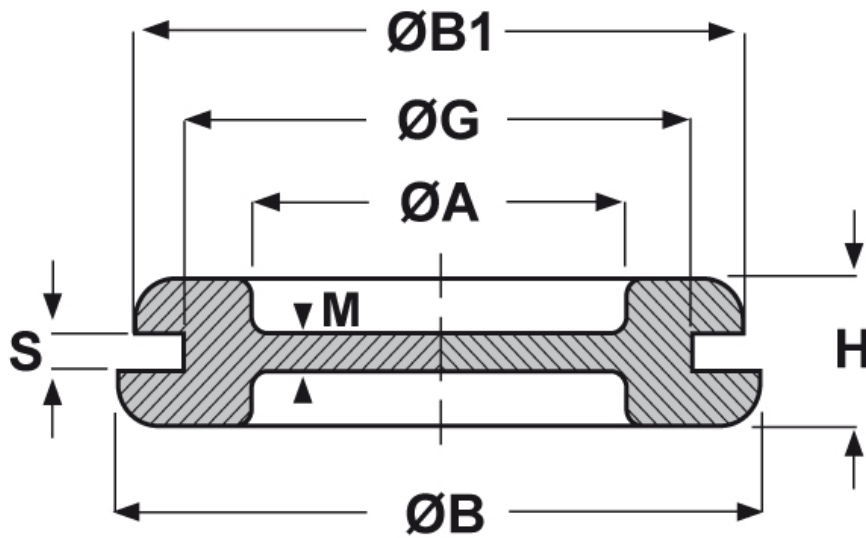

SCHEMA ARTICOLO

Articolo: DG-TPE 13,5 - Codice EZ: 130678

25/07/2024

ARTICOLO	$\varnothing A$ mm	$\varnothing G$ mm	S mm	$\varnothing B$ mm	$\varnothing B1$ mm	H mm	M mm
DG-TPE 13,5*	13,5	20	2	24	24	7	1

Materiale: TPE senza alogeni.	Colore: nero.
Temperatura d'uso: -50°C / +125°C	Infiammabilità: antifiama UL94-HB.