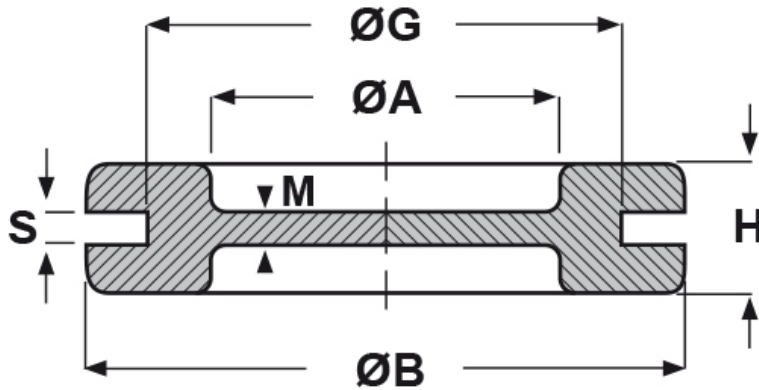

SCHEMA ARTICOLO

Articolo: DG 7,5 - Codice EZ: 130752

24/07/2024

ARTICOLO	ØA mm	ØG mm	S mm	ØB mm	H mm	M mm
DG 7,5*	7,5	10,5	1,5	15,5	7	1

Materiale: EPDM.

Colore: nero.

Temperatura d'uso: -45°C / +80°C

Tutte le informazioni e i dati riportati sono indicativi e possono essere soggetti a variazioni senza preavviso