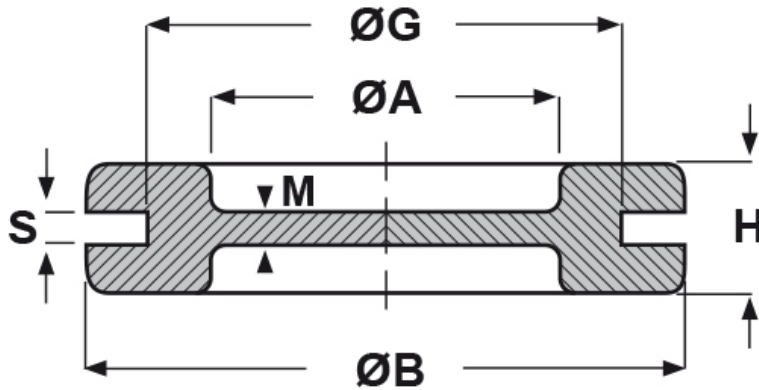

SCHEMA ARTICOLO

Articolo: DG 36 - Codice EZ: 130760

24/07/2024

ARTICOLO	ØA mm	ØG mm	S mm	ØB mm	H mm	M mm
DG 36	36	47	2,5	54	10	1

Materiale: EPDM.

Colore: nero.

Temperatura d'uso: -45°C / +80°C

Tutte le informazioni e i dati riportati sono indicativi e possono essere soggetti a variazioni senza preavviso