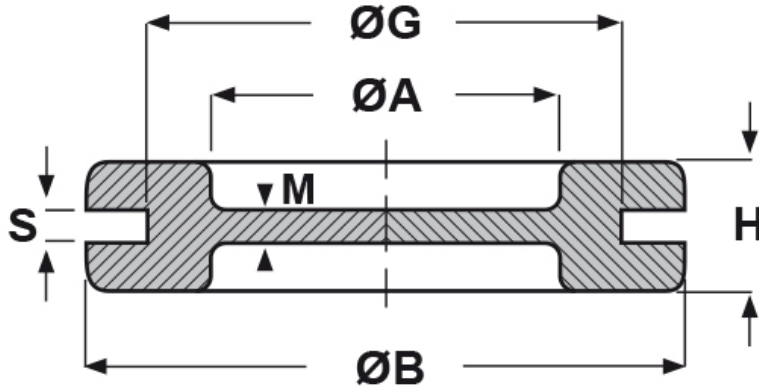

SCHEMA ARTICOLO

Articolo: DG 29 - Codice EZ: 130759

20/07/2024

ARTICOLO	ØA mm	ØG mm	S mm	ØB mm	H mm	M mm
DG 29	29	37	2	44	9	1

Materiale: EPDM.

Colore: nero.

Temperatura d'uso: -45°C / +80°C

Tutte le informazioni e i dati riportati sono indicativi e possono essere soggetti a variazioni senza preavviso