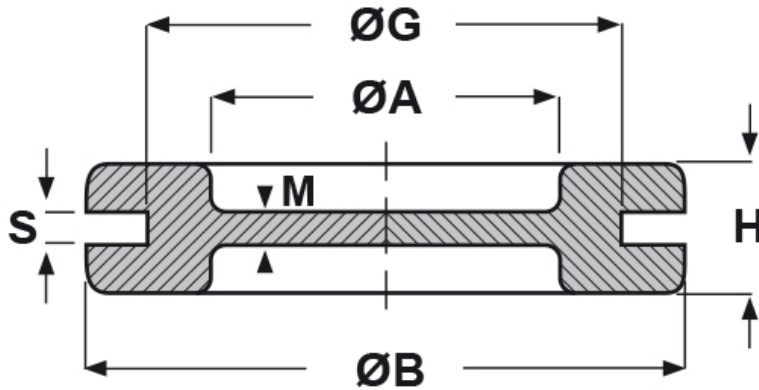

SCHEMA ARTICOLO

Articolo: DG 21 - Codice EZ: 130758

24/07/2024

ARTICOLO	ØA mm	ØG mm	S mm	ØB mm	H mm	M mm
DG 21	21	28	2	35	7	1

Materiale: EPDM.

Colore: nero.

Temperatura d'uso: -45°C / +80°C

Tutte le informazioni e i dati riportati sono indicativi e possono essere soggetti a variazioni senza preavviso