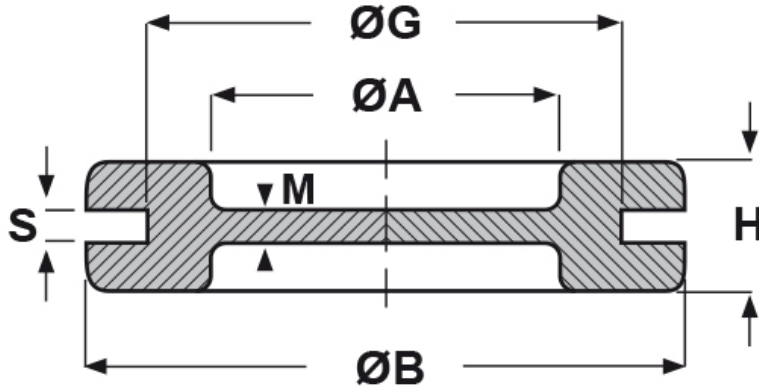

SCHEMA ARTICOLO

Articolo: DG 16 - Codice EZ: 130756

14/08/2024

ARTICOLO	ØA mm	ØG mm	S mm	ØB mm	H mm	M mm
DG 16	16	22,5	2	28	7	1

Materiale: EPDM.

Colore: nero.

Temperatura d'uso: -45°C / +80°C

Tutte le informazioni e i dati riportati sono indicativi e possono essere soggetti a variazioni senza preavviso