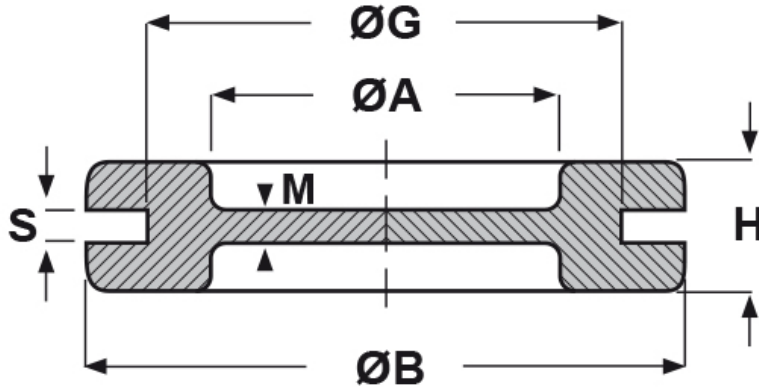

SCHEMA ARTICOLO

Articolo: DG 13,5 - Codice EZ: 130755

14/08/2024

ARTICOLO	ØA mm	ØG mm	S mm	ØB mm	H mm	M mm
DG 13,5	13,5	20,5	2	25	7	1

Materiale: EPDM.

Colore: nero.

Temperatura d'uso: -45°C / +80°C

Tutte le informazioni e i dati riportati sono indicativi e possono essere soggetti a variazioni senza preavviso