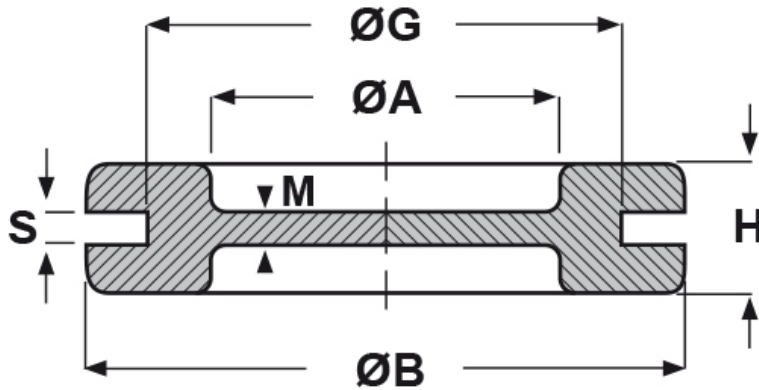

SCHEDA ARTICOLO

Articolo: DG 21S ROSSI - Codice EZ: 130801

16/12/2024

Il disegno è indicativo e le proporzioni potrebbero non corrispondere alle dimensioni in tabella o reali.

ARTICOLO	ØA mm	ØG mm	S mm	ØB mm	H mm	M mm
DG 21S ROSSI	21	28	2	35	7	1

Materiale: silicone.

Temperatura d'uso: -60°C / +200°C

Colore: rosso.

Tutte le informazioni e i dati riportati sono indicativi e possono essere soggetti a variazioni senza preavviso

ELEKTROZUBEHÖR SPA

Sede:
Via F.lli Bronzetti, 24
20129 Milano (Italy)