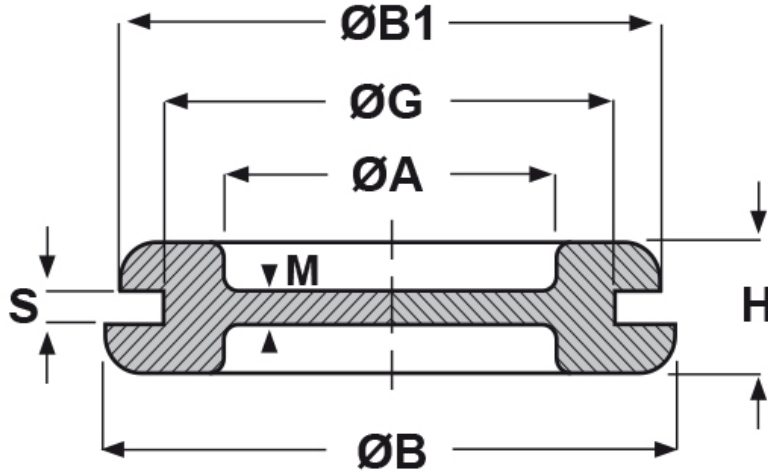

SCHEMA ARTICOLO

Articolo: DGC-TPE 48 - Codice EZ: 130638

16/07/2024

ARTICOLO	ØA mm	ØG mm	S mm	ØB mm	ØB1 mm	H mm	M mm	lunghezza tagli mm
DGC-TPE 48	47	59	2,5	67	67	10,5	1,5	42

Materiale: TPE senza alogeni.

Colore: nero.

Temperatura d'uso: -50°C / +125°C

Infiammabilità: antifiama UL94-HB.

Tutte le informazioni e i dati riportati sono indicativi e possono essere soggetti a variazioni senza preavviso

ELEKTROZUBEHÖR SPA