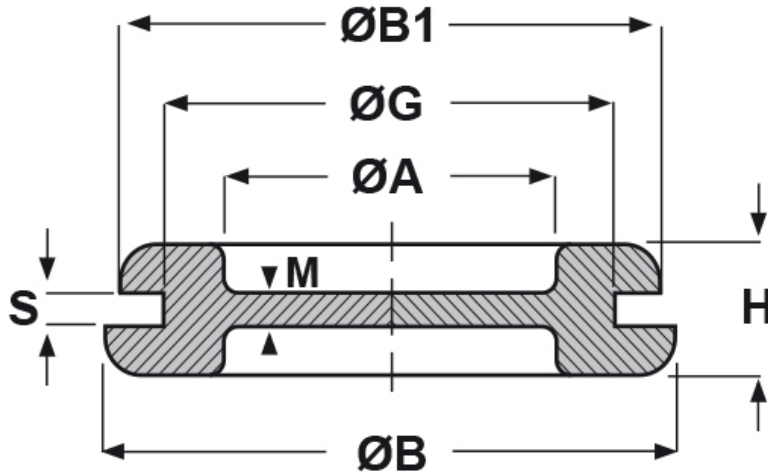

SCHEMA ARTICOLO

Articolo: DGC-TPE 36 - Codice EZ: 130639

25/07/2024

ARTICOLO	ØA mm	ØG mm	S mm	ØB mm	ØB1 mm	H mm	M mm	lunghezza tagli mm
DGC-TPE 36	35,5	47	2,5	52,5	52,5	10,1	1,3	32

Materiale: TPE senza alogeni.	Colore: nero.
Temperatura d'uso: -50°C / +125°C	Infiammabilità: antifiama UL94-HB.