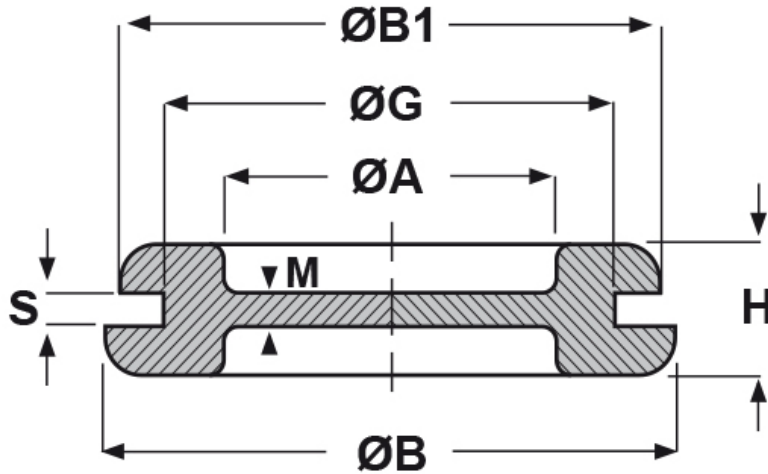

SCHEMA ARTICOLO

Articolo: DGC-TPE 21/E1 - Codice EZ: 130647

18/07/2024

ARTICOLO	ØA mm	ØG mm	S mm	ØB mm	ØB1 mm	H mm	M mm	lunghezza tagli mm
DGC-TPE 21/E1*	21	28	1	34,5	34,5	8	1,2	19,5

Materiale: TPE senza alogeni.

Colore: nero.

Temperatura d'uso: -50°C / +125°C

Infiammabilità: antifiama UL94-HB.

Tutte le informazioni e i dati riportati sono indicativi e possono essere soggetti a variazioni senza preavviso

ELEKTROZUBEHÖR SPA