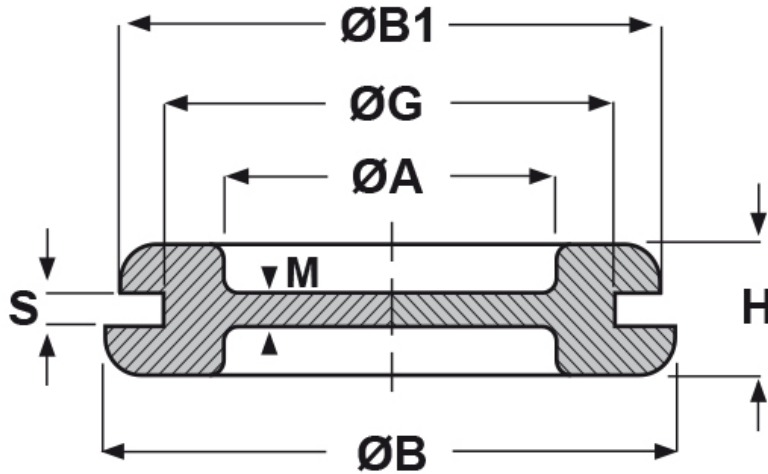

SCHEMA ARTICOLO

Articolo: DGC-TPE 21 - Codice EZ: 130636

18/09/2024

ARTICOLO	ØA mm	ØG mm	S mm	ØB mm	ØB1 mm	H mm	M mm	lunghezza tagli mm
DGC-TPE 21	21	28	2	34,5	34,5	8	1	17

Materiale: TPE senza alogeni.

Colore: nero.

Temperatura d'uso: -50°C / +125°C

Infiammabilità: antifiama UL94-HB.

Tutte le informazioni e i dati riportati sono indicativi e possono essere soggetti a variazioni senza preavviso

ELEKTROZUBEHÖR SPA

Sede:
Via F.lli Bronzetti, 24
20129 Milano (Italy)