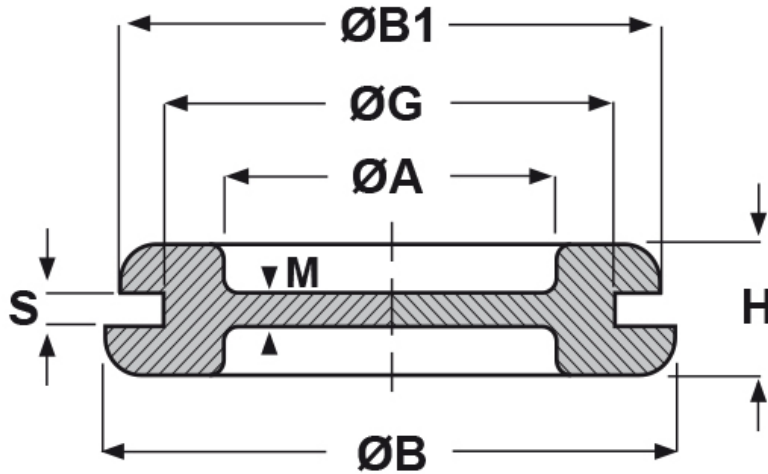

**SCHEMA ARTICOLO**

Articolo: DGC-TPE 13,5 - Codice EZ: 130632

25/07/2024

ARTICOLO	$\text{ØA}$ mm	$\text{ØG}$ mm	S mm	$\text{ØB}$ mm	$\text{ØB1}$ mm	H mm	M mm	lunghezza tagli mm
DGC-TPE 13,5	13,5	20	2	24	24	7	1	10

Materiale: TPE senza alogeni.

Colore: nero.

Temperatura d'uso: -50°C / +125°C

Infiammabilità: antifiama UL94-HB.

Tutte le informazioni e i dati riportati sono indicativi e possono essere soggetti a variazioni senza preavviso