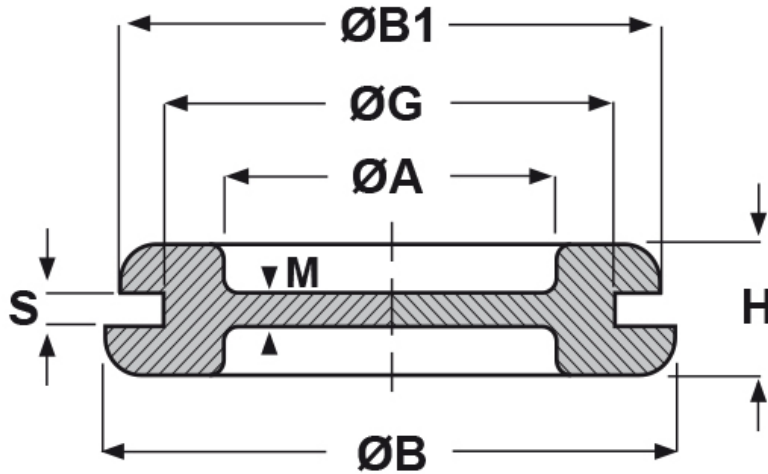

SCHEMA ARTICOLO

Articolo: DGC-PVC 48 - Codice EZ: 130831

16/12/2024

Il disegno è indicativo e le proporzioni potrebbero non corrispondere alle dimensioni in tabella o reali.

ARTICOLO	$\text{Ø}A$ mm	$\text{Ø}G$ mm	S mm	$\text{Ø}B$ mm	$\text{Ø}B1$ mm	H mm	M mm	lunghezza tagli mm
DGC-PVC 48	46,5	59	2,5	66,2	66,2	10,5	1,6	42

Materiale: PVC 9542.

Colore: nero.

Temperatura d'uso: -30°C / +70°C

Infiammabilità: antifiama UL94-HB.

Tutte le informazioni e i dati riportati sono indicativi e possono essere soggetti a variazioni senza preavviso