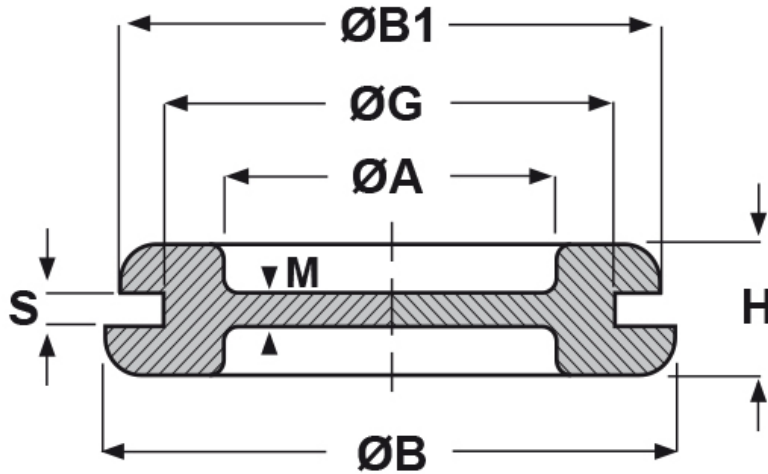

**SCHEMA ARTICOLO**

Articolo: DGC-PVC 13,5 - Codice EZ: 130825

11/03/2025

Il disegno è indicativo e le proporzioni potrebbero non corrispondere alle dimensioni in tabella o reali.

ARTICOLO	$\varnothing A$ mm	$\varnothing G$ mm	S mm	$\varnothing B$ mm	$\varnothing B1$ mm	H mm	M mm	lunghezza tagli mm
DGC-PVC 13,5	13,5	20	2	24	24	7	1	10

Materiale: PVC 9542.

Colore: nero.

Temperatura d'uso: -30°C / +70°C

Infiammabilità: antifiama UL94-HB.

Tutte le informazioni e i dati riportati sono indicativi e possono essere soggetti a variazioni senza preavviso