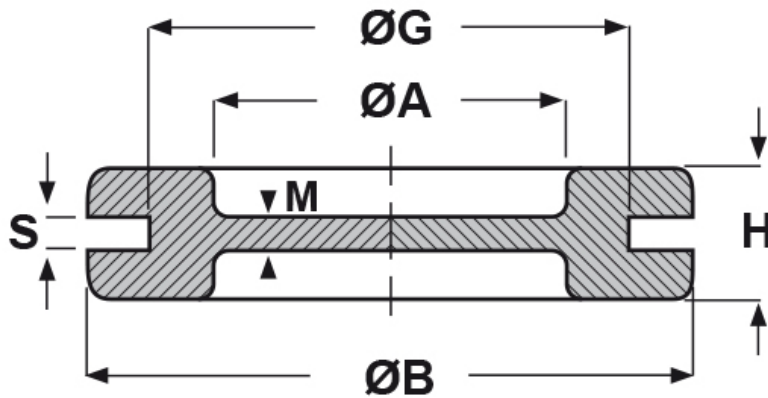

SCHEMA ARTICOLO

Articolo: DGC 48 - Codice EZ: 130925

25/07/2024

ARTICOLO	ØA mm	ØG mm	S mm	ØB mm	H mm	M mm	lunghezza tagli mm
DGC 48	48	60	2,5	68	10	1	42

Materiale: neoprene.

Colore: nero.

Temperatura d'uso: -30°C / +90°C