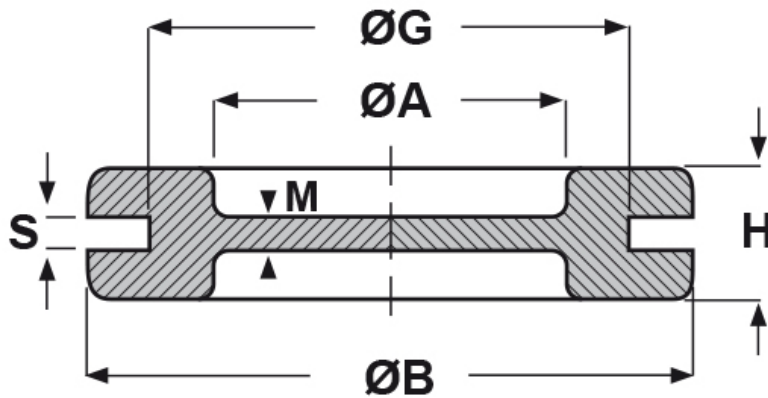

SCHEMA ARTICOLO

Articolo: DGC 36 - Codice EZ: 130924

14/08/2024

ARTICOLO	ØA mm	ØG mm	S mm	ØB mm	H mm	M mm	lunghezza tagli mm
DGC 36	36	47	2,5	54	10	1	32

Materiale: neoprene.

Temperatura d'uso: -30°C / +90°C